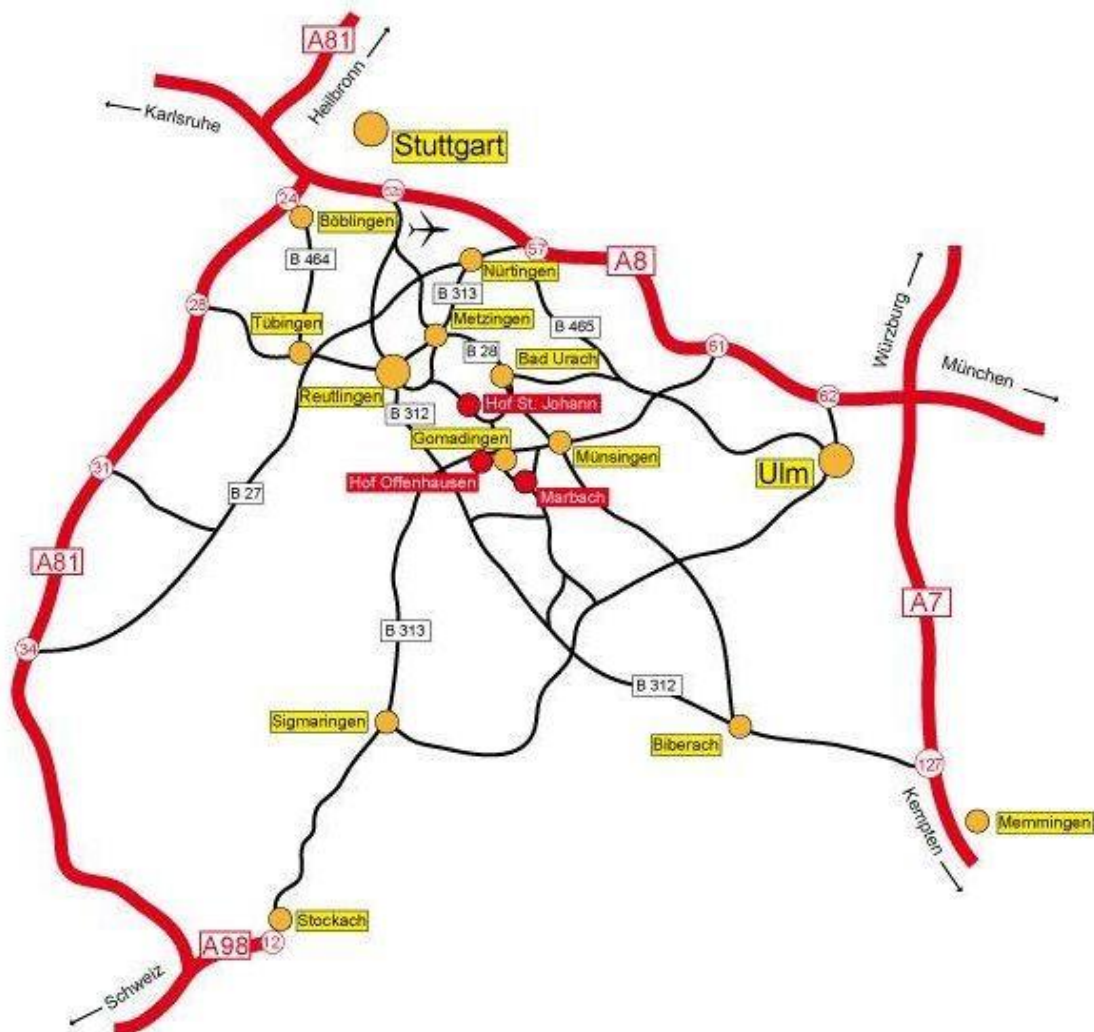

ASIL CLUB

Internationale Gemeinschaft zur Erhaltung und Pflege des Asil Arabers
International Association for the Preservation and Rearing of the Asil Arabian

Anfahrt/How to find us

Haupt- und Landgestüt Marbach, Gestütshof 1, 72532 Gomadingen-Marbach

Parkmöglichkeiten

Rund um das Gelände des Haupt- und Landgestüts Marbach gibt es viele **ausgeschriebene Parkmöglichkeiten**. Wenige Fußminuten vom Haupteingang des Gestüts in Marbach entfernt, gibt es einen großen ausgewiesenen Parkplatz, der auch für Busse geeignet ist. Das Parken ist dort mit einer **geringen Parkgebühr ganztägig** möglich.